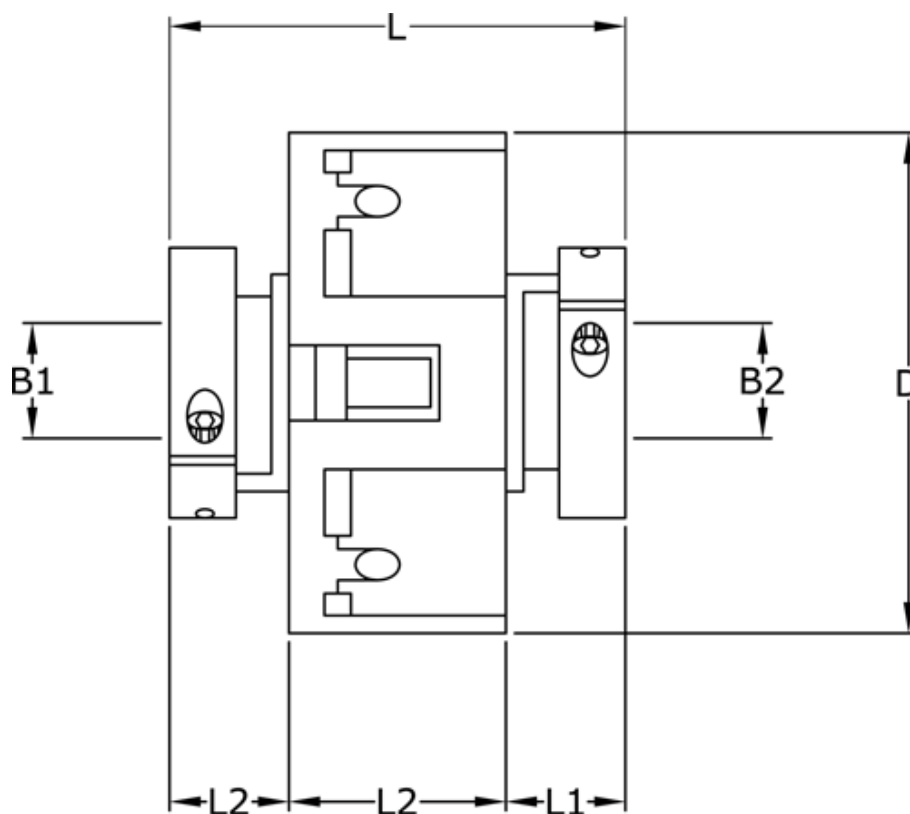

Varenummer: 3322205412232
Beskrivelse: Uni-Lat kobling str. 205.41.22.32
med klemnav, boring 6/10 mm

Mål

B1	= 6
B2	= 10
D	= 41
L	= 38.1
L1	= 13.5
L2	= 11.2
Skrue	= M4